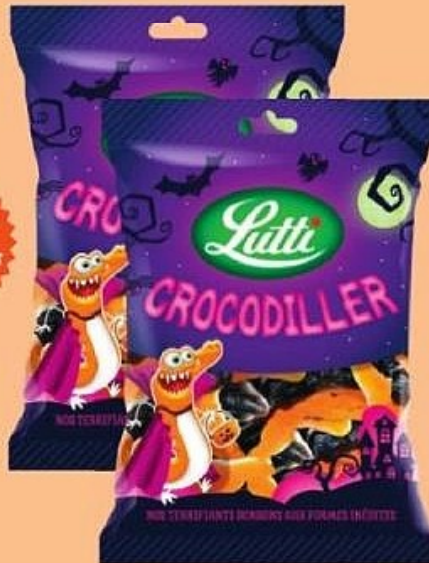

LE 1er PRODUIT

3€_{,79}

LE 2e PRODUIT

1€_{,21}

-68%
SUR LE 2e PRODUIT
ACHETÉ