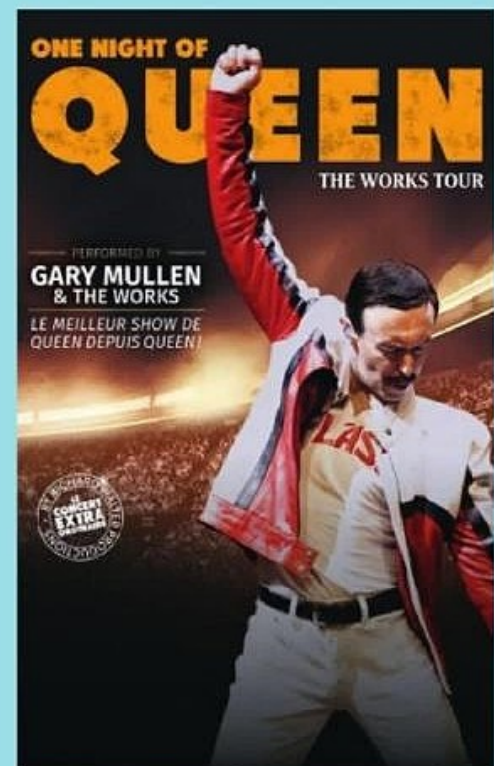

Cette offre est valable dans la limite des places allouées à cette opération et sous réserve d'annulation ou de modifications de prix, dates ou horaires décidées par l'organisateur.

Voir détail des offres sur www.e.leclerc