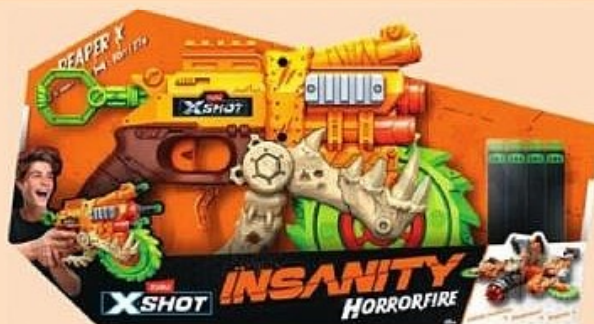

Dim. : Ø 36 x H. 30 cm. Coloris assortis.

Existe aussi en : coupe de chrysanthème 16 têtes au prix
de 8,90€. Pot de chrysanthème 24 têtes au prix de 13,90€.
Goupe de mini chrysanthèmes au prix de 15,90€.

(3) Prix conseillé par la coopérative au(x) point(s) de vente participant à l'opération commerciale

1€_{,50}
L'UNITÉ

ACCESSOIRES HALLOWEEN
Existe en différents accessoires à différents prix.⁽¹⁾

L'UNITÉ **9€_{,90}**
PRIX PAYÉ EN CAISSE L'UNITÉ **7€_{,92}**
TICKET E.Leclerc COMPRIS*

1. ARCHE DE DÉCORATION HALLOWEEN
2. PACK DÉCORATION HALLOWEEN

2€_{,50}
L'UNITÉ

KIT DE MAQUILLAGE HALLOWEEN
Modèles au choix.⁽¹⁾

12€_{,80}

HORRORFIRE REAPER X
XSHOT
Portée de 27 m env.
8 fléchettes fournies.
Dès 8 ans.

1€_{,50}
L'UNITÉ

1. CHAPEAU DE SORCIÈRE
2. SAC CITROUILLE

L'UNITÉ À PARTIR DE **1€_{,99}**

TATOOS TEMPORAIRES HALLOWEEN
Différents modèles disponibles à différents prix.⁽¹⁾

* Ticket E.Leclerc compris correspond au prix auquel reviendrait le produit en tenant compte du montant du Ticket E.Leclerc crédité sur votre carte de fidélité et utilisable dès le lendemain de son obtention pour les porteurs de la carte de fidélité E.Leclerc. (1) Voir détails en points de vente. (2) Prix conseillé par la coopérative au(x) point(s) de vente participant à l'opération commerciale