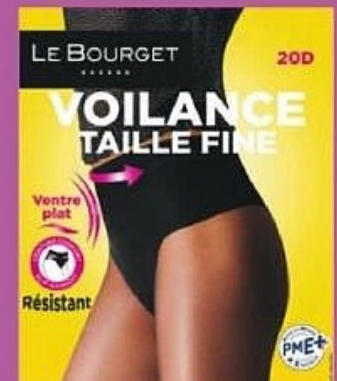

11 COLLANT ELASTIVOILE
SEMI-OPAQUE

Well

4€
95⁽²⁾

3€
96

-20%

L'UNITÉ

12 COLLANT VOILANCE
TAILLE FINE

LE BOURGET