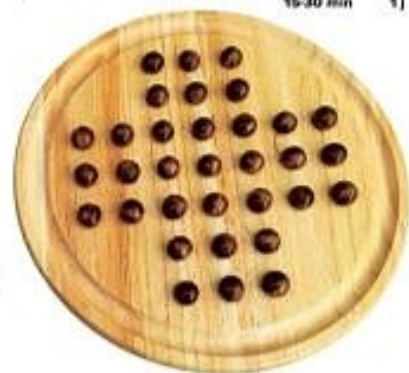

SOLITAIRE

Avec 1 plateau de jeu et 33 billes.
06041245