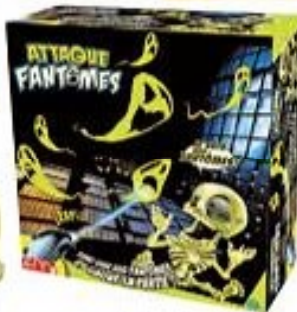

TIRE SUR LES FANTÔMES!

Du 09/10 au 06/12/2024

5[€]

de remise immédiate en caisse*

29[€],99

au lieu de 34[€],99

dont 0,07 € d'éco-participation

ATTAQUE FANTÔMES

Touche un maximum de fantômes avec ton pistolet inclus !
 Avec 3 niveaux de jeu et 1 crâne projecteur. Piles : 3 piles LR6 et 3 piles LR03 non fournies.
 41053744

Du 15/10 au 15/11/2024

2 ACHETÉS EN SIMULTANÉ

10[€]

REMBOURSÉS EN DIFFÉRENT SUR LE 2ème**

Attaque Fantômes + Tappie (en p.313)