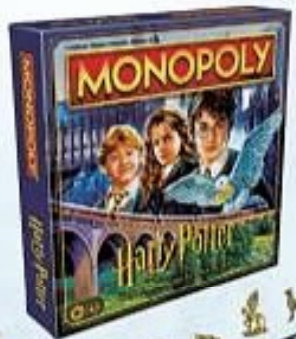

Du 09/10 au 05/12/2024

5€
de remise
immédiate
en caisse*

29,99
au lieu de 34€,99

MONOPOLY HARRY POTTER
Monopoly s'invite dans l'univers du plus célèbre sorcier et joue avec les symboles mythique de cette fantastique saga.
41151336