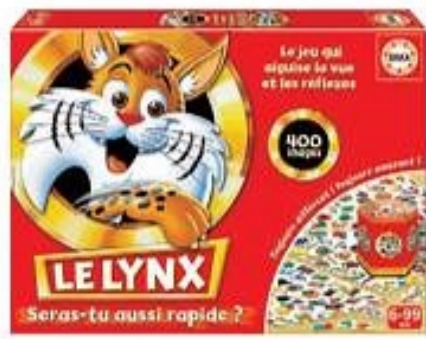

JEUX ENFANT
ACTION

4 ans

15-30 min

2-4 j

400 IMAGES 06040870

26€⁹⁹ PIÈCE

LE LYNX
Retrouve le plus vite possible
les images du jeu sur le plateau !
400 IMAGES 06040870
DISNEY 100 41122258

FABRIQUÉ
EN EUROPE