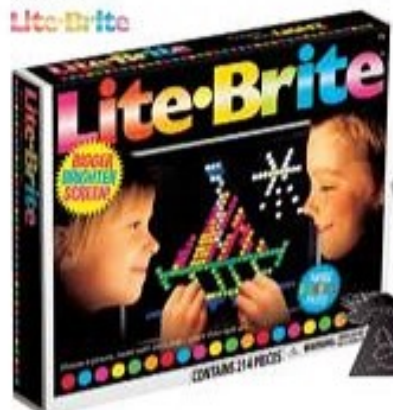

LITE BRITE - L'ORIGINAL

4 ans

Crée des œuvres d'art avec de la lumière en utilisant des modèles de dessins et des pions colorés. Effets lumineux. Dim. : L.32 x l.15 x H.27 cm. Piles : 3 piles LR6 non fournies.
41109037

Lite·Brite