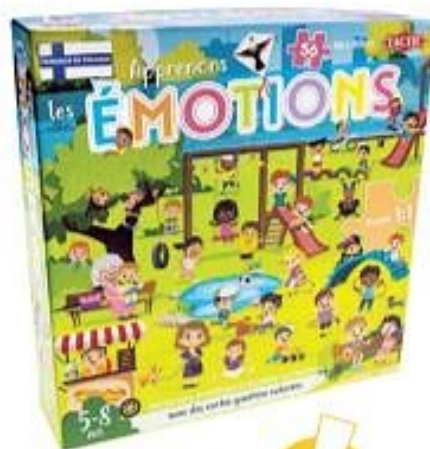

14,99

APPRENSONS LES ÉMOTIONS

5 ans

Puzzle éducatif pour découvrir les émotions et les sentiments que l'on peut ressentir.

41149102

FABRIQUE EN EUROPE