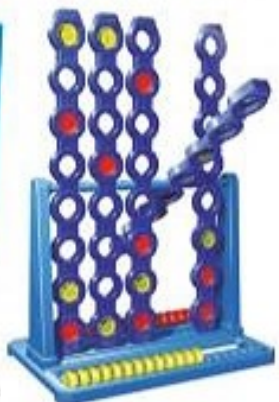

19€⁹⁹
au lieu de 22€⁹⁹

PUISSANCE 4 SPIN

Place ton pion dans la grille et fais tourner la colonne pour aligner
4 pions ! Avec 2 modes de jeu (débutant et expert).

41063538

JEUX ENFANT
ACTION

8 ans

15-30 min

2 j