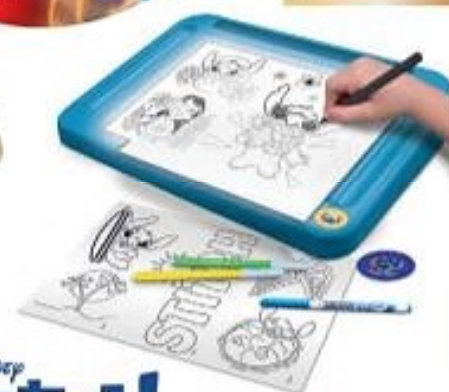

Du 09/10 au 05/12/2024

10€
de remise
immédiate
en caisse*

**L'INSTANT
PRIX**

69,99
au lieu de **79€99**

dont 0,07 € d'éco-participation

APPAREIL PHOTO STITCH

7 ans

Appareil photo instantané de Stitch pour créer et imprimer des photos avec des effets amusants. Réalise des vidéos, collecte et partage des photos avec des amis. Possibilité de prendre des selfies. Dim. : L.26 x H.19 cm.

Pile : 1 pile fournie.

41151478

21,99

**COLLECTION SEQUINS
STITCH & ANGEL**

7 ans

Crée un tableau scintillant en sequins de Stitch & Angel !
Dim. : L.25 x H.33 cm.

41151253

STITCH ET ANGEL
41122392

STITCH FLOWERS
41146750

Du 09/10 au 05/12/2024

Dès 25€ d'achat
de produit(s)

Disney PIXAR
MARVEL STAR WARS

1 DISNEY
TSUM TSUM
OFFERT**

Du 09/10 au 05/12/2024

3€
de remise
immédiate
en caisse***

26,99
au lieu de **29€99**

dont 0,01 € d'éco-participation

26,99 PIÈCE

COFFRET JOURNAL INTIME À DIAMANTER

8 ans

Contient 1 journal intime, 1 stylet à diamanter, de la cire et des strass colorés.

STITCH ET ANGEL 41122392 - STITCH FLOWERS 41146750

**ÉCOLE DE DESSIN
AVEC TABLE
LUMINEUSE STITCH**

5 ans

Avec sa table de dessin lumineuse, apprends à dessiner des personnages et des images Stitch. Pochoirs, stickers et feutres inclus.

Dim. : L.55 x l.34 x H.46 cm.

41151479

FABRIQUÉ
EN EUROPE

23,99

**DOORABLES COFFRET
COLLECTOR**

5 ans

8 figurines.
41153296

Disney
Stitch

21,99

dont 0,02 € d'éco-participation

**TABLETTE À DESSINS
ÉLECTRONIQUE
STITCH AVEC POCHOIRS**

3 ans

Pochoirs inclus pour apprendre à dessiner et à écrire !
Tablette ultra-basse consommation (10 000 heures d'autonomie). Stylet inclus qui s'emboîte en haut de la tablette.
Pile : 1 pile CR2025 fournie.

41141141

19,99

**COFFRET
BIJOUX LOOMIES**

6 ans

Contient 2000 élastiques, 1 métier à tisser, 1 mini accessoire, 1 crochet, 20 fermoirs et 7 charms Stitch.

41145249

LEXIBOOK