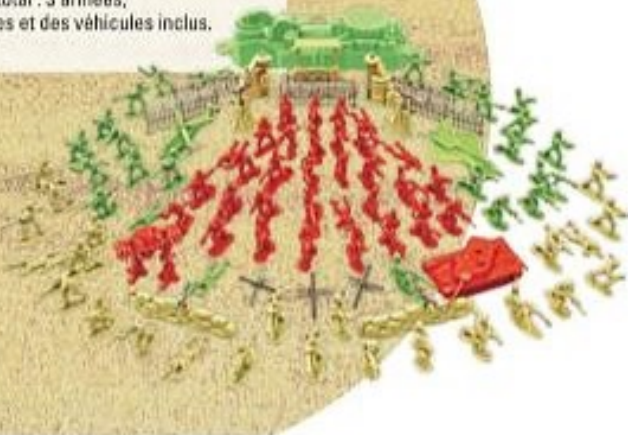

59,99

HÉLIOPTEÈRE DE LA FORCE AÉRIENNE

3 ans
Contient 1 hélicoptère avec hélices mobiles, 1 lanceur de missiles, 1 figurine articulée et des accessoires. Effets sonores et lumineux. Longueur : 76 cm. Piles : 3 piles LR44 fournies.
41138405

44,99

COFFRET OPÉRATION SPÉCIALE

3 ans
Contient 1 avion jet, 1 tour, 1 buggy, 1 moto tank, 1 mur de bunker, des accessoires et 4 figurines articulées.
41138395

19,99

SET MILITAIRES AVEC ACCESSOIRES

3 ans
Échelle 1/18ème. 3 figurines articulées (10 cm) avec des accessoires inclus. Modèle selon disponibilité.
16044061

19,99

BOÎTE DE JEU SOLDATS 104 PIÈCES

3 ans
104 pièces au total : 3 armées, des accessoires et des véhicules inclus.
41146168

34,99

COFFRET 8 SOLDATS ET ACCESSOIRES

3 ans
Contient 8 figurines articulées de 10 cm, 2 véhicules d'attaque et des accessoires.
41138512