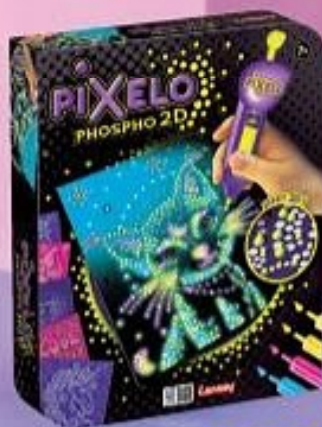

NARUTO 41151250

MANGA CHIBI 41151249

27,99

PIXELO STITCH

6 ans

Crée de magnifiques dessins colorés en quelques instants avec ton Pixelo électronique Stitch. Pile : 1 pile LR03 non fournie. 41151248

22,99

PIXELO PHOSPHO 2D