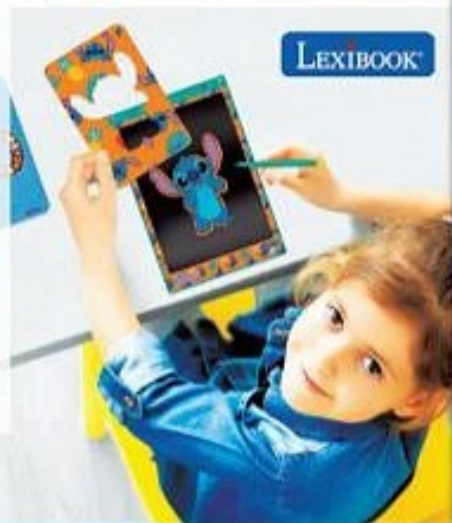

LEXIBOOK

*Valable pour l'achat de l'Appareil Photo Stitch (41151478). Réservée aux porteurs de la Carte Magique.

**Voir modalités p.166.