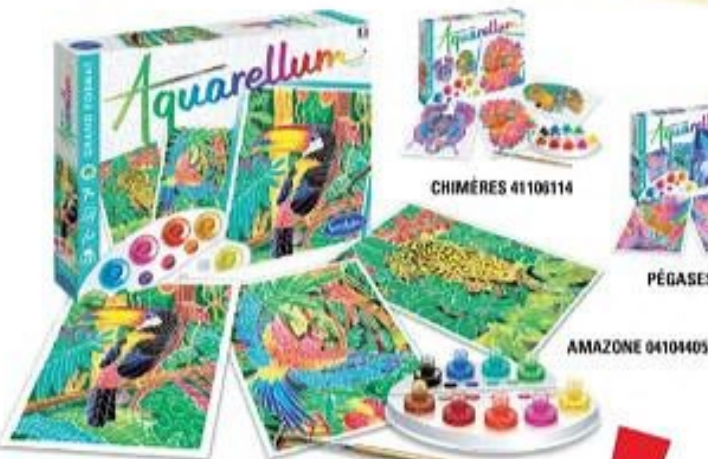

24,99

COLORIAGE PAR NUMÉRO

10 ans

Crée de beaux dessins tout en laissant aller ton esprit.
Dim. : L.31 x l.26 x H.26 cm.
41151178

CHIMÈRES 41106114

PÉGASES 04102082

AMAZONE 04104405

15,99