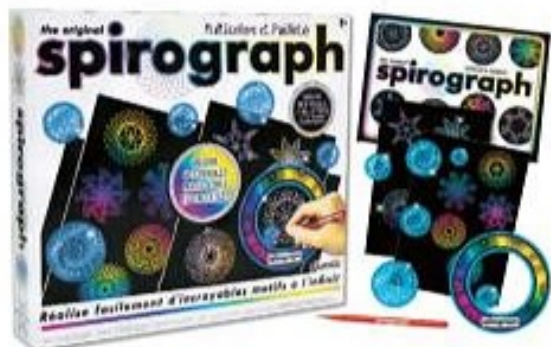

41151368

29[€],99

SPIROGRAPH MULTICOLORE & PAILLETE

8 ans

Les feuilles sont magiques... Toutes les couleurs de l'arc-en-ciel se cachent sous le film noir. Dessine vite des spirales à l'infini pour faire apparaître les couleurs ! 7 accessoires inclus.