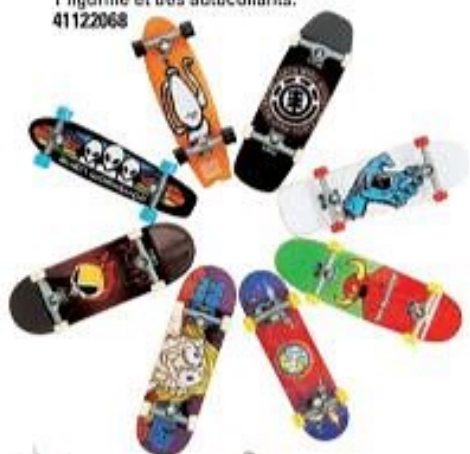

34,99

COFFRET HALF PIPE

9 ans

Livré avec 2 mini skateboards,
1 mini motocross et 1 mini vélo.
Roues de rechange, socle
et outils fournis.
41054513