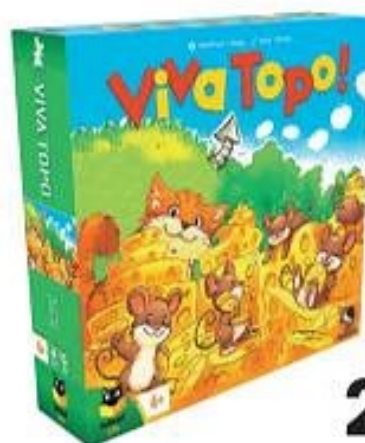

24,99

VIVA TOPO

Aide les souris à se rendre au pays des fromages sans se faire attraper par le chat. Auteur : Manfred Ludwig. 41130489

26,99

LA PLANCHE DES PIRATES

Dérrobe les trésors du capitaine en faisant accuser tes adversaires ! Auteurs : Benoit Turpin et Florian Sirieix. 41107978