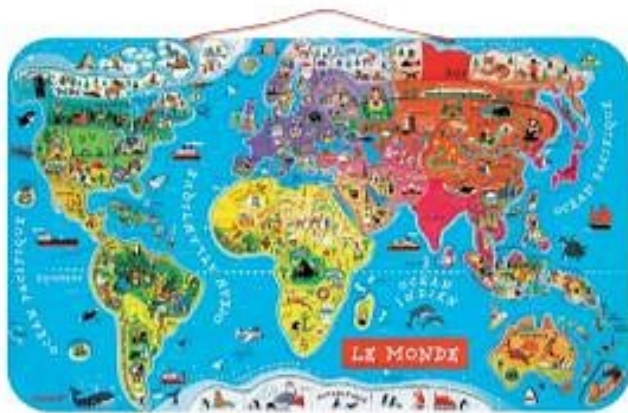

39[€],99

PUZZLE MONDE MAGNÉTIQUE

7 ans

Pour apprendre la géographie en s'amusant. 92 aimants en bois.

04060218