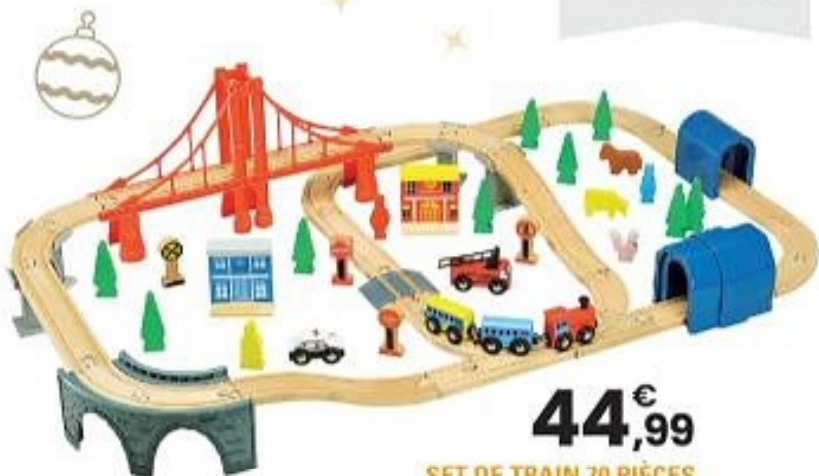

19,99

BARIL 100 BÛCHETTES

3 ans
41141660

L'Atelier du Bois