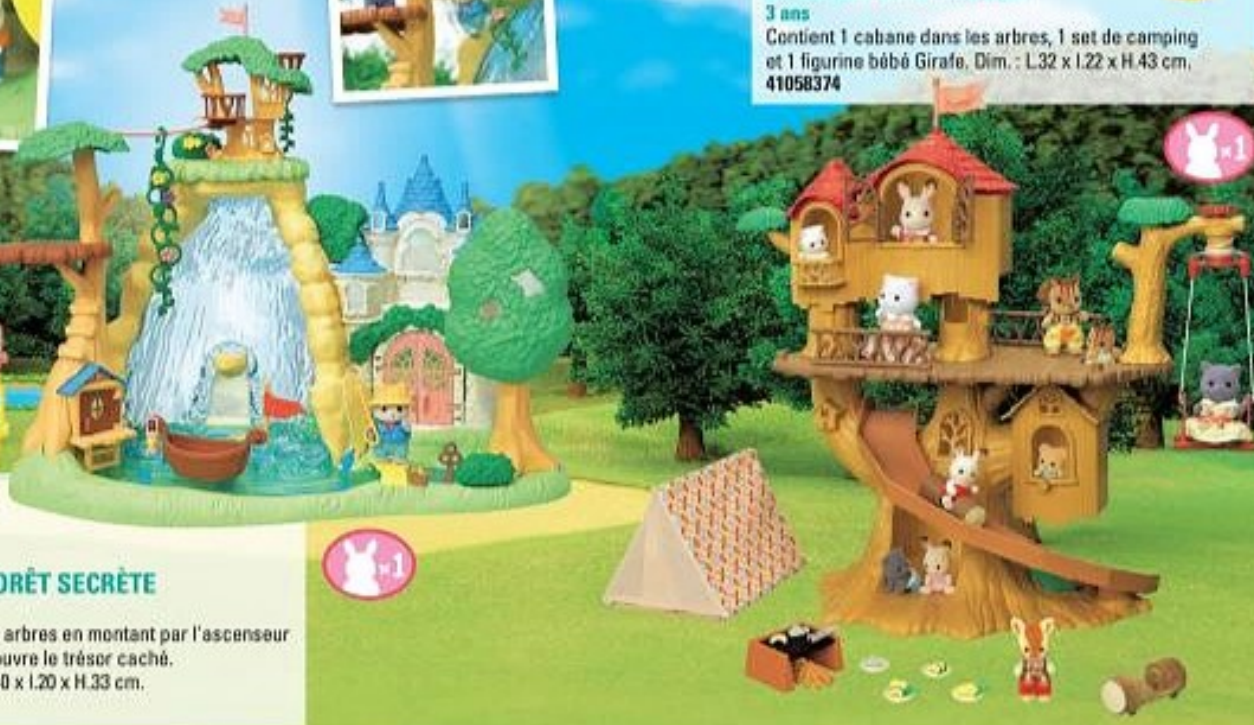

49,99

LA CABANE DANS LES ARBRES ET LE SET DE CAMPING

3 ans

Contient 1 cabane dans les arbres, 1 set de camping et 1 figurine bébé Girafe. Dim. : L.32 x l.22 x H.43 cm. 41058374

69,99

LA CASCADE DE LA FORÊT SECRÈTE

3 ans

Accède à la maison dans les arbres en montant par l'ascenseur puis par la tyrolienne et découvre le trésor caché. Avec 1 bébé Husky. Dim. : L.40 x l.20 x H.33 cm. 41137100

Sylvanian Families®

Du 09/10 au 05/12/2024