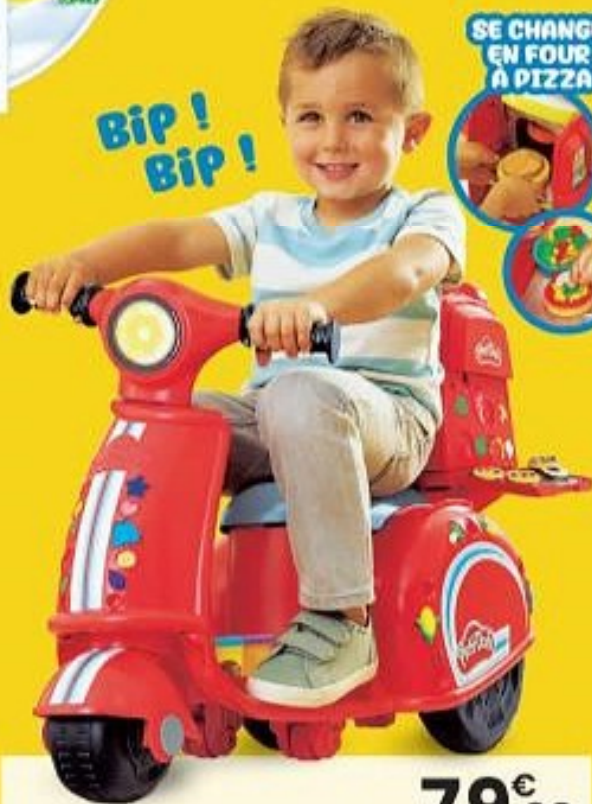

**SE CHANGE
EN FOUR
À PIZZA**

**BIPI
BIPI!**

79[€],99

MON SCOOTER À PIZZAS

3 ans
Transforme l'arrière de ton scooter en pizzeria !
Lorsque tes commandes sont prêtes, mets-les dans la boîte à pizza et livre tes clients. Avec accessoires. Dim. : L.51 x l.36 x H.74 cm.
41151340

CRÉATION

**Réf. : F9632. Valable pour l'achat du pack de 20 pots (04120926). Dans la limite des stocks disponibles.