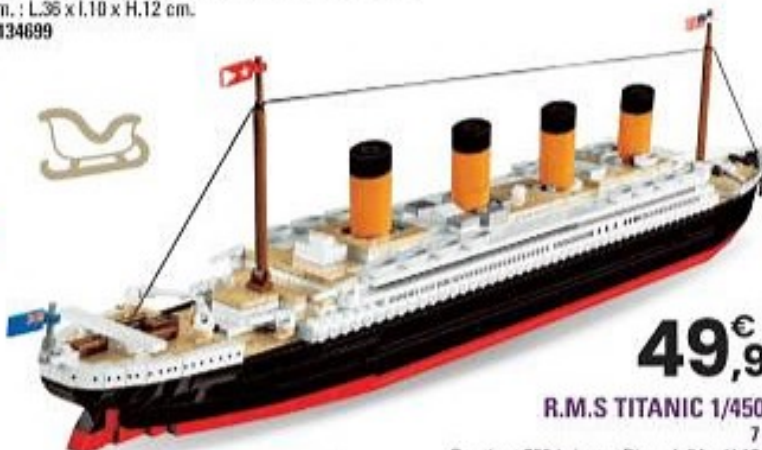

49€₉₉

R.M.S TITANIC 1/450EME

7 ans
Contient 722 briques. Dim. : L.64 x H.15 cm.
4113617