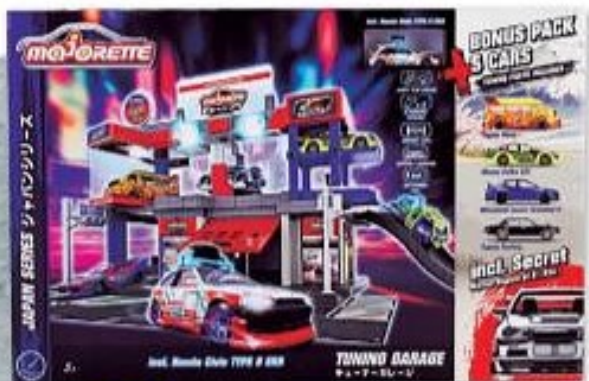

19[€],99

SET MAJORETTE JAPAN MANGA SERIES

3 ans

5 véhicules à roues libres de la gamme Japan Manga Majorette. 41149434

19[€],99

COFFRET 5 VOITURES PORSCHE 917 MAJORETTE

3 ans

Véhicules en métal à roues libres sous licence officielle Porsche. Échelle 1/64^{ème}. 41054935