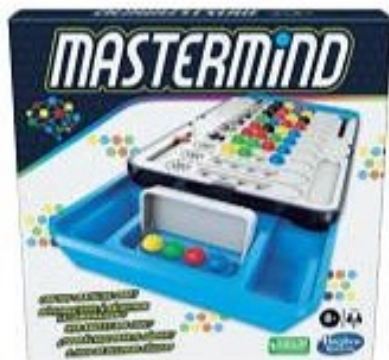

16,99

Du 09/10 au 05/12/2024
L'INSTANT PRIX

MASTERMIND

Déchiffre le code en 10 propositions ou moins.
108 pions Code et 30 pions. Clé inclus.
41131416