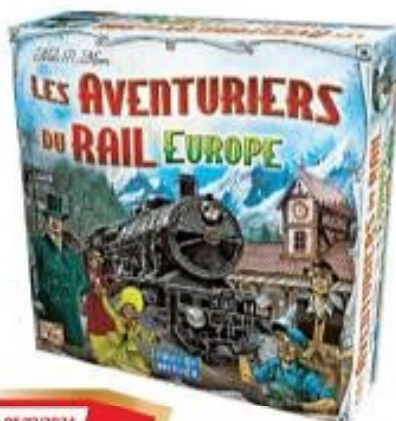

CARCASSONNE

FABRIQUÉ EN EUROPE

39,99

LES AVENTURIERS DU RAIL EUROPE

Relie les villes indiquées sur tes cartes Destination et marque des points ! Auteur : Alan R. Moon. 06022615

LES AVENTURIERS DU RAIL

Du 09/10 au 05/12/2024