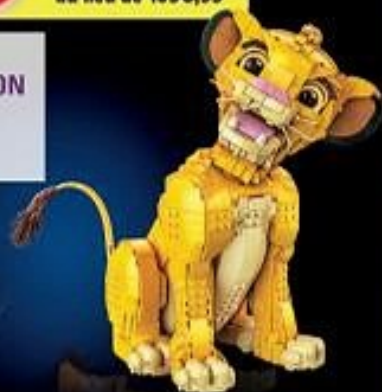

43249 STITCH
9 ans
730 pièces.
41133354

Du 09/10 au 05/12/2024

5€
de remise
immédiate
en caisse*

**L'INSTANT
PRIX**
49,99
au lieu de 54€,99*

*Valable pour l'achat de 43249 Disney Classic Stitch (41133354). Réservée aux porteurs de la Carte Magique. Hors Belgique.

Du 09/10 au 05/12/2024

10€
de remise
immédiate
en caisse**

**L'INSTANT
PRIX**

99,99
au lieu de 109€,99*

43247 - SIMBA,
LE JEUNE ROI LION
18 ans
1445 pièces.
41146462

Disney
THE
LION KING