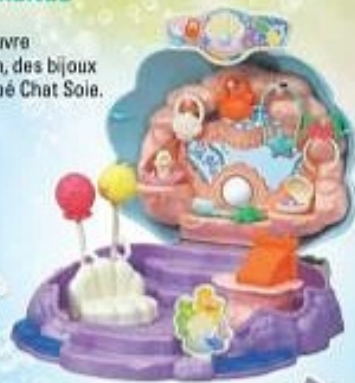

*Veuillez voir l'achat de cosy cottage du village (41005094).

HÉROS ET TENDANCES