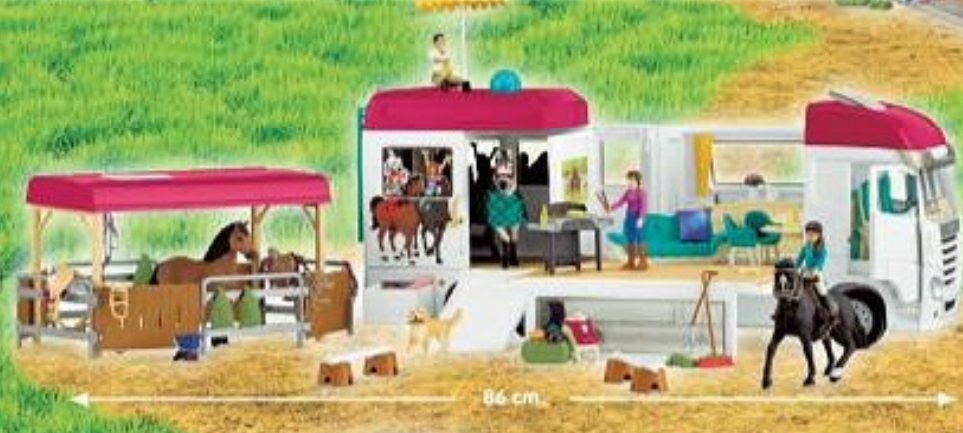

119,99

CAMPING-CAR ÉQUESTRE
5 ans
Le camping-car s'ouvre entièrement avec son toit amovible !
Contient 3 figurines articulées, 4 animaux et 227 accessoires.
Dim. : L.86 x l.60 x H.38 cm.
41122347