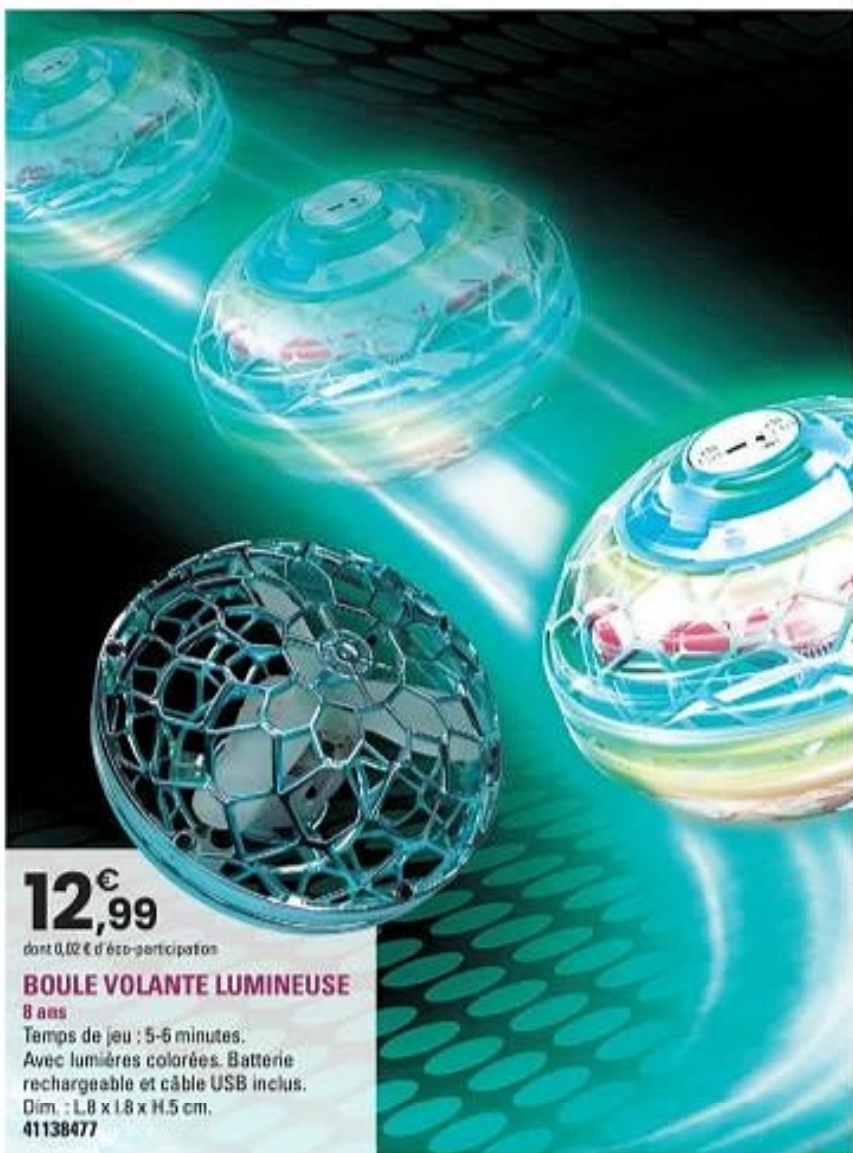

12,99

dont 0,02 € d'éco-participation

BOULE VOLANTE LUMINEUSE

8 ans

Temps de jeu : 5-6 minutes. Avec lumières colorées. Batterie rechargeable et câble USB inclus. Dim. : L.8 x l.8 x H.5 cm. 41138477