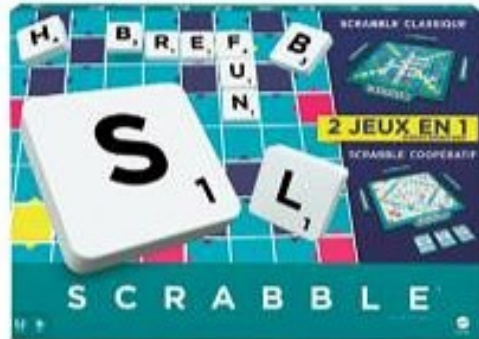

3€ de remise immédiate en caisse***

24,99 au lieu de 27€,99

MOTS MÊLÉS

Repérez le mot recherché et soyez le premier à attraper le buzzer pour placer les marqueurs de votre couleur. La couleur dominante remporte la partie !
06024492