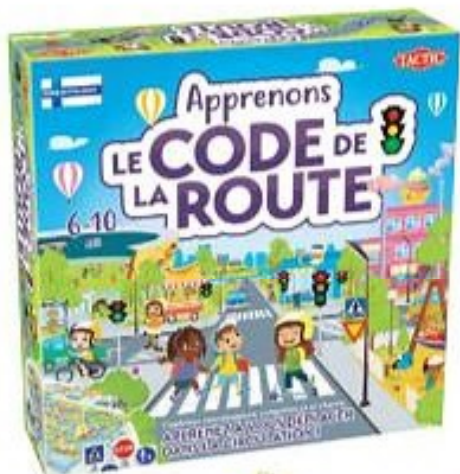

19,99

APPRENSONS LE CODE DE LA ROUTE

6 ans

Jeu éducatif pour apprendre le code la route et les bonnes pratiques de circulation.

41149101

FABRIQUE EN EUROPE