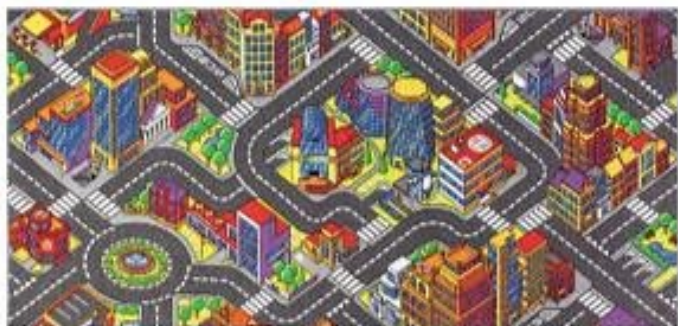

39[€],99

TAPIS URBAN LIFE 200 X 95 CM

3 ans

Avec effet 3D. Ce produit n'est pas un jouet.
41134119

FABRIQUE
EN EUROPE

24[€],99

**PACK DE 5 VOITURES
DIE-CAST MONSTER JAM**

3 ans