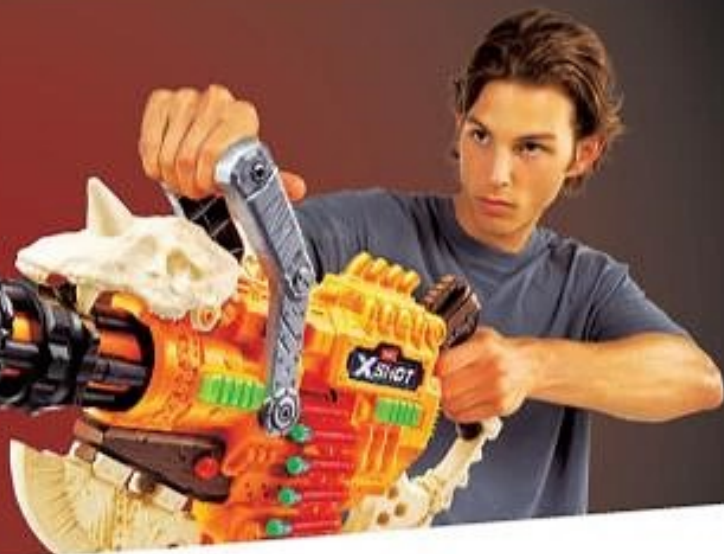

ZURU

XSHOT

CRÉE DES COMBOS
EFFRAYANTS!