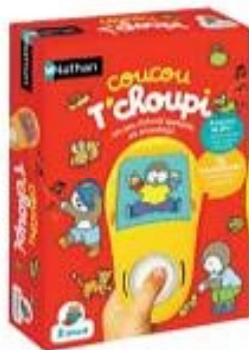

Nathan

Coucou,
je suis là !

22,99

dont 0,07 € d'éco-participation

CACHE-CACHE T'CHOUPI

12 mois

Papa et maman ont caché T'choupi dans la maison ! Retrouve-le grâce aux indices sur les cartes ou au son de sa voix... Hauteur : 7 cm.

Piles : 2 piles LR03 non fournies.
06027941

34,99

dont 0,07 € d'éco-participation

RACONTE-MOI UNE HISTOIRE T'CHOUPI

18 mois

Écoute les histoires de T'choupi et ses amis et chante avec lui ! Mode veilleuse.

Hauteur : 10 cm.
Piles : 3 piles LR03 fournies.
41127819

T'choupi

26,99

dont 0,07 € d'éco-participation

COUCOU T'CHOUPI

2 ans

16 comptines à écouter et à chanter. 3 modes de jeux (découverte, écoute et question). Piles : 3 piles LR03 non fournies.

04061529

21,99

dont 0,07 € d'éco-participation

MON PREMIER LOTO SONORE

2 ans

Sois le premier à reconnaître 6 sons d'animaux, parmi 24 sons, pour remporter la partie.

Piles : 2 piles LR03 non fournies.
41151116

29,99

JE DÉCOUVRE LES ÉMOTIONS

3 ans

10 activités avec des pompons, 7 flacons, 1 roue des émotions, 1 miroir, 1 tableau magnétique et des cartes.

41138781