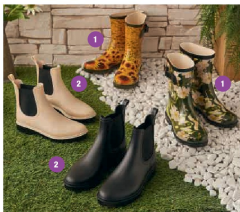

2 BOOTS DE PLUIE FEMME

19[€]_{,90}

FRIX DE LANCEMENT

12[€]_{,90}

LE PRODUIT AU CHOIX

1 SABOTS DE JARDIN ADULTE

Dessus synthétique, intérieur synthétique et textile, semelle synthétique
Du 37/38 au 45/46 - coloris assortis

14[€]_{,90}

FRIX DE LANCEMENT

9[€]_{,90}

LE PRODUIT AU CHOIX

2 SABOTS LEGERS ADULTE

Dessus synthétique, intérieur synthétique non doublé, semelle synthétique
Du 36/37 au 44/45 - coloris assortis