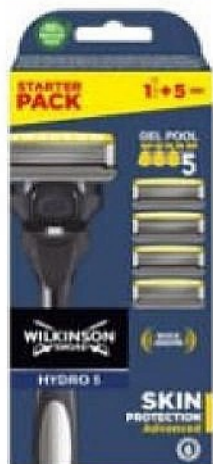

# Soin pour homme

4 + 6 = 10

36€99 -30% de REMISE

soit **25€89**

Lames de rasoir Fusion 5  
GILLETTE  
x 10  
existe en lames mach 3, x 12 lames

14€99 -34% de REMISE

soit **9€83**

Rasoir Hydro 5 Skin  
Protection Advanced  
WILKINSON  
x 1 rasoir + 5 lames