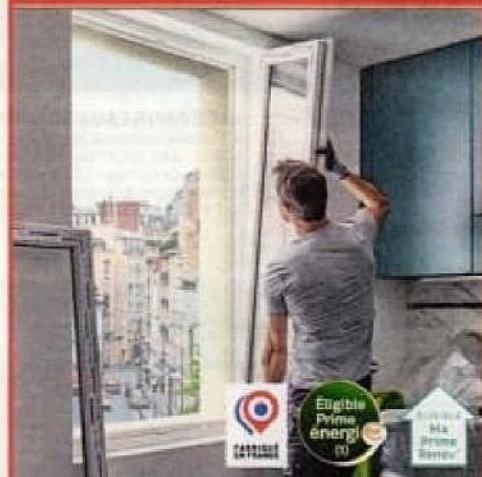

ALARME SANS FIL CONNECTÉE SOMFY HOME ALARM ADVANCED XL

Composition du kit : 2 détecteurs de vibration et d'ouverture IntelliTAG, 2 détecteurs de mouvement compatibles animaux, 1 sirène intérieure 110dB, 1 sirène extérieure 112dB, 2 badges et 1 clavier à code.
Réf. 84956496. **839.00€ 699.00€** dont 0,85€ d'éco-part. au recyclage des D3E

lexma 1

39,90€ -25%

La caméra

29,90€

CAMÉRA INTÉRIEURE MOTORISÉE FILAIRE LEXMA 1

Caméra rotative 360° connectée WIFI. Haute définition de l'image : full HD 1080 pixels. Vision nocturne infrarouge. Suivi de mouvement. Port carte microSD. Micro et haut-parleur intégrés. Fonction mode privé. Sa vision panoramique horizontale à 355° et inclinaison à 180° vous permet de suivre le mouvement en direct sur votre smartphone.

Réf. 83634731. **39.90€ 29.90€**
Existe en caméra de surveillance extérieure, réf. 83634730*

Pour tout achat simultané de 2 volets roulants solaires, la pose du 2^{ème} à 1€ (2)

659€

VOLET ROULANT SOLAIRE VELUX SSL MK04

Dim. L 78 x H 98 cm. En aluminium. Protège de la chaleur, de la lumière et du bruit. Idéal en rénovation : sans branchement électrique.
Réf. 6847294. **659.00€**
Existe en plusieurs dimensions*.

OFFRE EXCEPTIONNELLE !