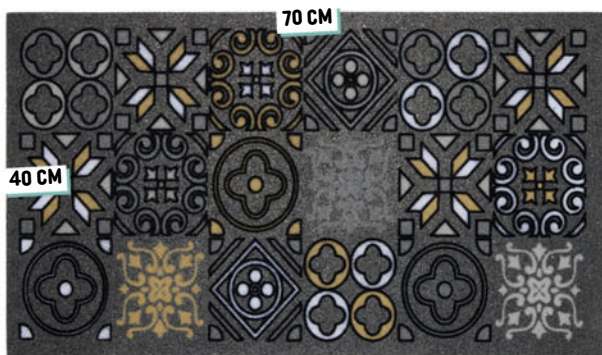

Panière perforée
Dim. 30x30x30 cm, métal
Réf. 597019

-50%
~~16€99~~
8€56
dont éco-part 0,14€

Panier à superposer
Dim. 34,5x14x24 cm, métal. Existe aussi en
dim. 34,5x19x24 cm à 3,52€ au lieu de 5€ dont
éco-part 0,07€
Réf. 625570.625617

**+ DE CHOIX
EN MAGASIN !**

**+ de
11 000**

**ARTICLES
SOLDÉS !**

**LA BOX MÉNAGE
LES 18 PIÈCES**

Accessoires de ménage
Réf. 626754

-30%
~~6€~~
4€30
dont éco-part 0,35€

DÉSTOCKAGE DE TAPIS : JUSQU'À -70%

Tapis caoutchouc
Dim. 70x40 cm
Réf. 599393

-50%
~~14€99~~
7€49

Tapis d'extérieur
Dim. 60x40 cm
Réf. 591620

-70%
~~7€49~~
2€25

Tapis de cuisine
Dim. 80x50 cm. Existe aussi en
Dim. 120 x 50 cm à 6,03€ au lieu de 11,99€
Réf. 601205. 393464

-70%
~~7€29~~
2€24
dont éco-part 0,08€