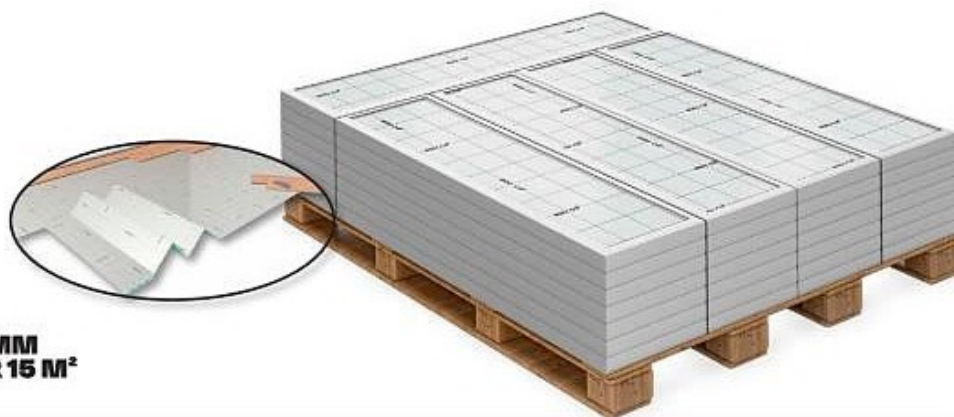

**OFFRE À SAISIR** 

**32 620 m<sup>2</sup> seulement!**

LE M<sup>2</sup>

**14€<sub>99</sub>**

**SOIT LA BOTTE : 38€98**  
**LAMBRIS PVC**  
**260 X 25 X 1 CM**

Dimensions : L. 2,60 m x l. 25 cm x Ép. 10 mm.  
Proposé en botte de 2,60 m<sup>2</sup> (6 lames).  
Matière : PVC.  
Pour les murs et les plafonds.  
Coloris : blanc brillant.  
Ref. 5411090043948

**OFFRE À SAISIR** 

**25 565 le m<sup>2</sup> seulement!**

LE M<sup>2</sup>

**6€<sub>99</sub>**

**SOIT LA BOTTE : 16€77**

**STRATIFIÉ 8 MM AC4**  
**"CREMONA TORRO"**

L. 138,3 x l. 19,3 cm. Ép. 10 mm.  
En botte de 2,4 m<sup>2</sup>. Classe 31, AC4 (passage élevé).  
Ref. 5063022618092  
Clipsable 4 côtés

**OFFRE À SAISIR** 

**43 376 m<sup>2</sup> seulement!**

LE M<sup>2</sup>

**2€<sub>49</sub>**

**SOIT LE PAQUET : 37€35**

**SOUS COUCHE 2.2 MM**  
**AVEC PARE VAPEUR 15 M<sup>2</sup>**

Ref. 5063022611932

**ARRIVAGES**

**30 600 M<sup>2</sup> SEULEMENT !**

LE M<sup>2</sup>

**10€<sub>49</sub>**

**SOIT LA BOTTE : 22€34**

**SOL STRATIFIÉ 10 MM AC4**  
**"HISTORIC ARTIC" OU "CHALET"**

L. 138,3 x l. 19,3 cm. Ép. 10 mm  
En botte de 2,13 m<sup>2</sup>. Classe 31, AC4 (passage élevé).  
Drop Click. 4 chanfreins. Structuré.  
Ref. 5063022568311  
Ref. 5063022568243, 17000 m<sup>2</sup>.  
Plinthe assortie 7 x 26 cm  
à 6,50€ la pièce.  
Ref. 3601653000514/  
5059340764979