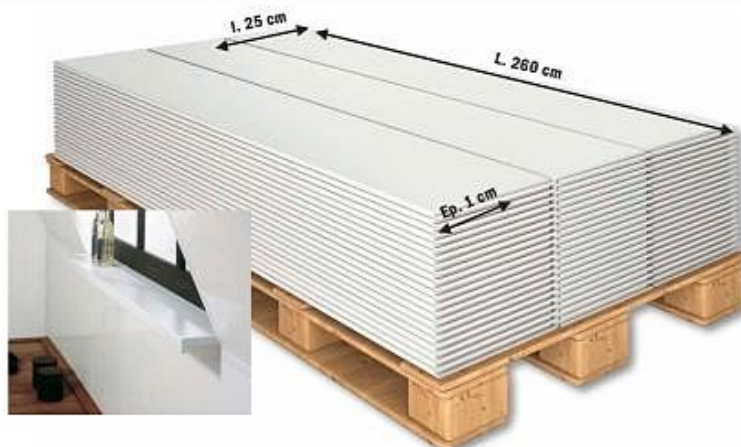

**OFFRE À SAISIR** 

**32 620 m<sup>2</sup> seulement!**

LE M<sup>2</sup>

**14€<sub>99</sub>**

**SOIT LA BOTTE : 38€98**  
**LAMBRIS PVC**  
**260 X 25 X 1 CM**

Dimensions : L. 2,60 m x l. 25 cm x Ép. 10 mm.  
Proposé en botte de 2,60 m<sup>2</sup> (6 lames).  
Matière : PVC.  
Pour les murs et les plafonds.  
Coloris : blanc brillant.  
Ref. 5411090043948

**OFFRE À SAISIR** 

**25 565 le m<sup>2</sup> seulement!**

LE M<sup>2</sup>

**6€<sub>99</sub>**

**SOIT LA BOTTE : 16€77**

**STRATIFIÉ 8 MM AC4**  
**"CREMONA TORRO"**

L. 138,3 x l. 19,3 cm. Ép. 10 mm.  
En botte de 2,4 m<sup>2</sup>. Classe 31, AC4 (passage élevé).  
Ref. 5063022618092  
Clipsable 4 côtés

**OFFRE À SAISIR** 

**43 376 m<sup>2</sup> seulement!**

LE M<sup>2</sup>

**2€<sub>49</sub>**

**SOIT LE PAQUET : 37€35**

**SOUS COUCHE 2.2 MM**  
**AVEC PARE VAPEUR 15 M<sup>2</sup>**

Ref. 5063022611932

**ARRIVAGES**

**30 600 M<sup>2</sup> SEULEMENT !**

LE M<sup>2</sup>

**10€<sub>49</sub>**

**SOIT LA BOTTE : 22€34**

**SOL STRATIFIÉ 10 MM AC4**  
**"HISTORIC ARTIC" OU "CHALET"**

L. 138,3 x l. 19,3 cm. Ép. 10 mm  
En botte de 2,13 m<sup>2</sup>. Classe 31, AC4 (passage élevé).  
Drop Click. 4 chanfreins. Structuré.  
Ref. 5063022568311  
Ref. 5063022568243, 17000 m<sup>2</sup>.  
Plinthe assortie 7 x 26 cm  
à 6,50€ la pièce.  
Ref. 3601653000514/  
5059340764979