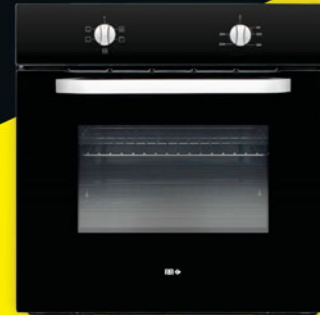

À PARTIR DU 29 OCTOBRE 2024

69,99€ dont 1€ d'éco-participation. 2 TAPIS VENISE 100% polyester 100x150 cm Code 793510. En 150x200 cm Code 793511. **139,99€ -50 % 69,99€** dont 0,35€ d'éco-participation. 3 CANAPE D'ANGLE CONVERTIBLE MIA Structure en bois de hêtre et épice. Suspensions ressorts zig-zag et sangles élastiques. Revêtement 100% polyester. Assise garnie de mousse polyuréthane, densité 25kg/m³. Pour couchage 121 x 174 cm. Pieds en métal: acier et plastique; polypropylène. L.246 x H.74 x P.195 cm. Têtières ajustables. Angle droit. Coloris anthracite. Code 793846. 4 ASPIRATEUR ROBOT LAVEUR IROBOT Y0116⁴ 3 niveaux d'aspiration. Capacité du bac à poussière 400 ml. Capacité du réservoir 200 ml. Temps de charge 2h30. Code 795072. 5 ROBOT CAFÉ BEKO CE63192B⁴ Touches tactiles. 5 finesses de mouture. Réservoir amovible de 1.2L. Buse vapeur. 1350W. Tasse présentée non fournie Code 785352. Offre valable du 29/10/2024 au 25/12/2024 6 FOUR MULTIFONCTION PYROLYSE HOTPOINT FA4S844PIX/JA Programmeur électronique. Prérégulation de température. 7 fonctions. 3 fonctions spéciales pain, viande, poisson. Température réglable jusqu'à 250°C. Equipements : 1 grille, 2 lèche-frites, éclairage halogène. L.56 x H.60 x P.55,5 cm. CE : 0.89 kWh. Validité de l'offre du 29.10.24 au 02.12.2024 Code 665867.

— Ce symbole indique : meuble à monter soi-même. (1) Disponible en quantité limitée. Voir liste des magasins Conforama participants sur conforama.fr. Les magasins de Tarbes et de Pau ne possèdent pas de rayon son, périphériques et photo. Le magasin d'Anglet ne dispose pas d'un rayon informatique et téléphonie.

**BONNE NOUVELLE,
ON EST LÀ POUR VOUS !**

ON RÉPOND À VOS QUESTIONS !

0 892 010 808

Service 0,35€/min
+ prix appel

DU LUNDI AU SAMEDI DE 8H À 19H

ON VOUS EN DIT PLUS !

ON VOUS OFFRE PLUS DE CHOIX !

Conforama.fr