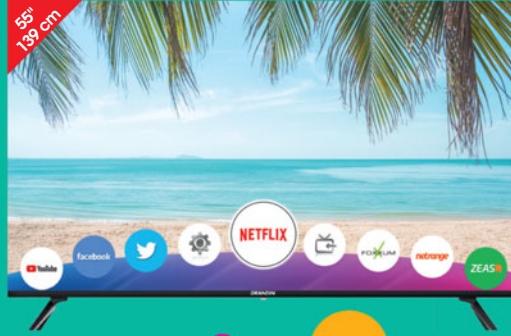

LA TV ULTRA HAUTE DÉFINITION GRANDIN

SEULEMENT
1500
PIÈCES

F A T G

3 HDMI 2 USB WiFi

ULTRA HAUTE DÉFINITION

1 TÉLÉVISEUR UHD CONNECTÉ

299€99

Dont 12€ d'éco-participation