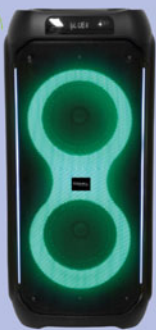

4 Téléviseur UHD
connecté
899€99

Dont 12€ d'éco-participation

⬆️
Jouez avec et sans console
grâce au gaming Hub

LE SON

R-MUSIC

**NEW
NEW
NEW**

AUTONOMIE
10H

USB

SLOT
MICRO SD

⬆️
Fonction karaoké

1 High power
69€99
49€99

Dont 0,50€ d'éco-participation

-20€

ibiza
SOUND

**NEW
NEW
NEW**

USB

SLOT
MICRO SD

800
WATTS

1 High power
169€99
149€99

Dont 2€ d'éco-participation

-20€

SAMSUNG

71,5 cm

⬆️
Compatible
Chromecast,
assistants vocaux
et Airplay

1 Barre de son
699€99
399€99

Dont 0,50€ d'éco-participation

-300€

HDMI

ENTRÉE
OPTIQUE

Wi-Fi

Bluetooth

LA MOBILITÉ